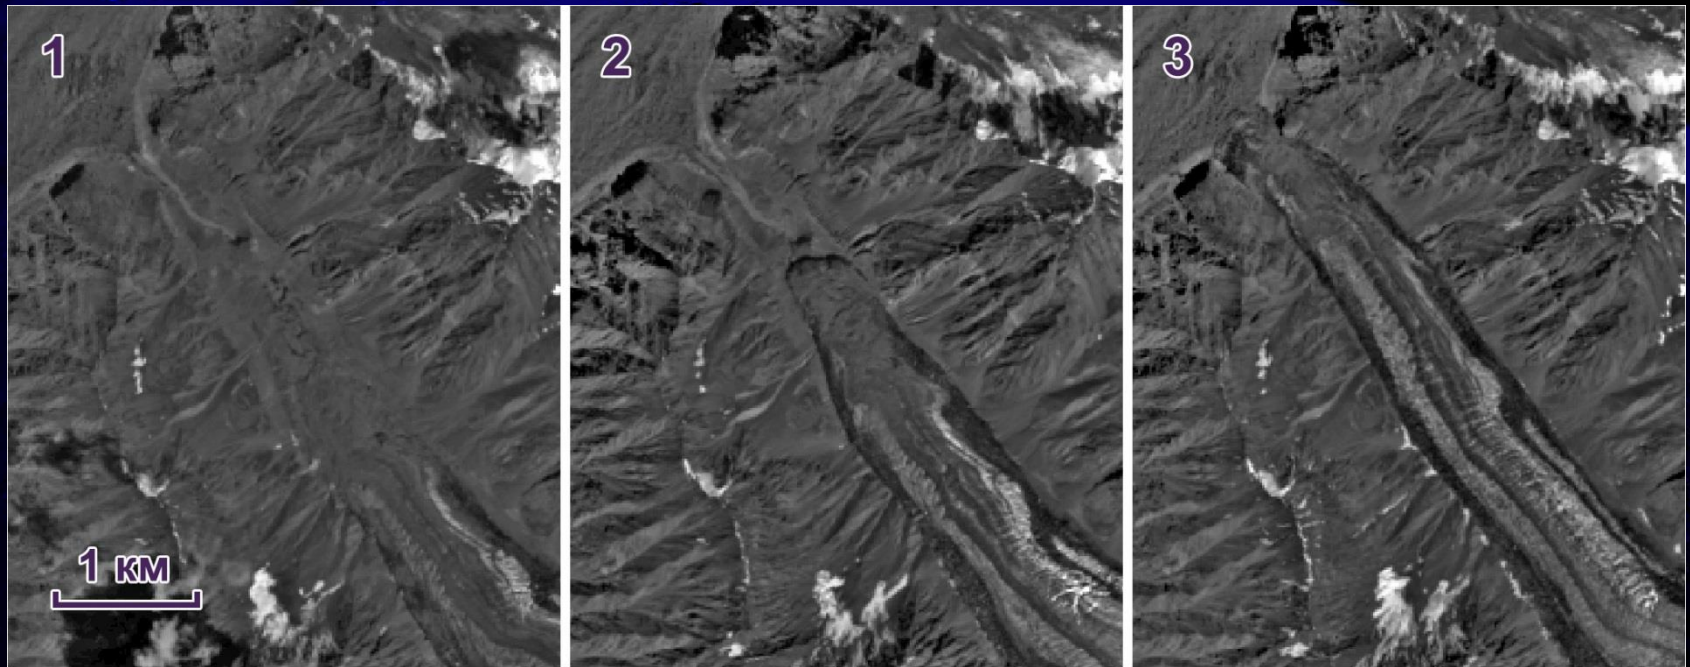

Космический эксперимент «Ураган»

Космический эксперимент «Ураган» - это мониторинг земной поверхности для исследования географической оболочки Земли, изучения природных ресурсов и для обнаружения, изучения и прогнозирования природных и техногенных катастроф (извержений вулканов, наводнений, лесных пожаров, ураганов, землетрясений, аварий на трубопроводах и т.д.).

- Выполняется с 2001 г. совместно РКК «Энергия» и Институтом географии РАН
- Состоит из трех частей: фото-, фотоспектральная и видеосъемка земной поверхности.
- Осуществляется российскими космонавтами на борту РС МКС.
- Разрешение на местности 5-10 м.

Некоторые примеры

Ледники 85 и 88

- Парная подвижка 2014-17 гг.
- Ледник 88 продвинулся на 1680 м.
- Ледник 85 – на 2050 м.

Некоторые примеры

Ледник Дорофеева

- Подвижка 2018-21 гг.
- Продвинулся на 2300 м.

Некоторые примеры

Ледник Ванчдара

- Подвижка 2014-17 гг.
- Продвинулся на 3200 м.

Некоторые примеры

Ледник Шокальского

- Подвижка 2016-17 гг.
- Продвинулся на 1360 м.

Некоторые примеры

Ледник Бурс