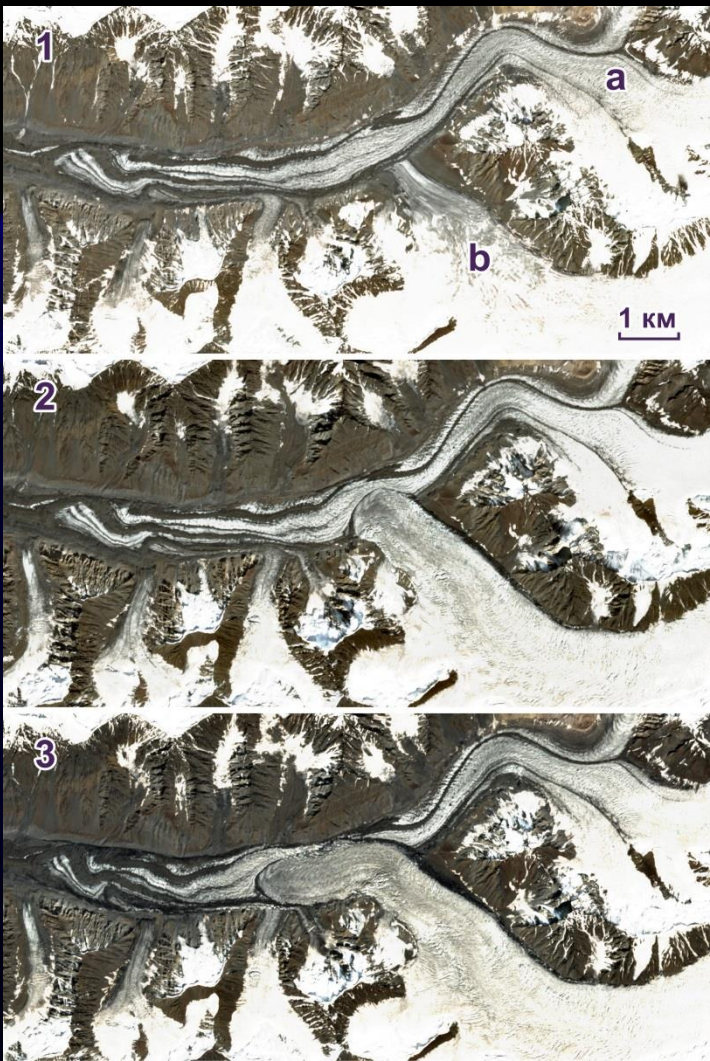

Космический эксперимент «Ураган»

Космический эксперимент «Ураган» - это мониторинг земной поверхности для исследования географической оболочки Земли, изучения природных ресурсов и для обнаружения, изучения и прогнозирования природных и техногенных катастроф (извержений вулканов, наводнений, лесных пожаров, ураганов, землетрясений, аварий на трубопроводах и т.д.).

- Выполняется с 2001 г. совместно РКК «Энергия» и Институтом географии РАН
- Состоит из трех частей: фото-, фотоспектральная и видеосъемка земной поверхности.
- Осуществляется российскими космонавтами на борту РС МКС.
- Разрешение на местности 5-10 м.

Некоторые примеры

Ледники 85 и 88

- Парная подвижка 2014-17 гг.
- Ледник 88 продвинулся на 1680 м.
- Ледник 85 – на 2050 м.

Некоторые примеры

Ледник Дорофеева

- Подвижка 2018-21 гг.
- Продвинулся на 2300 м.

Некоторые примеры

Ледник Ванчдара

- Подвижка 2014-17 гг.
- Продвинулся на 3200 м.

Некоторые примеры

Ледник Шокальского

- Подвижка 2016-17 гг.
- Продвинулся на 1360 м.

Некоторые примеры

Ледник Бурс