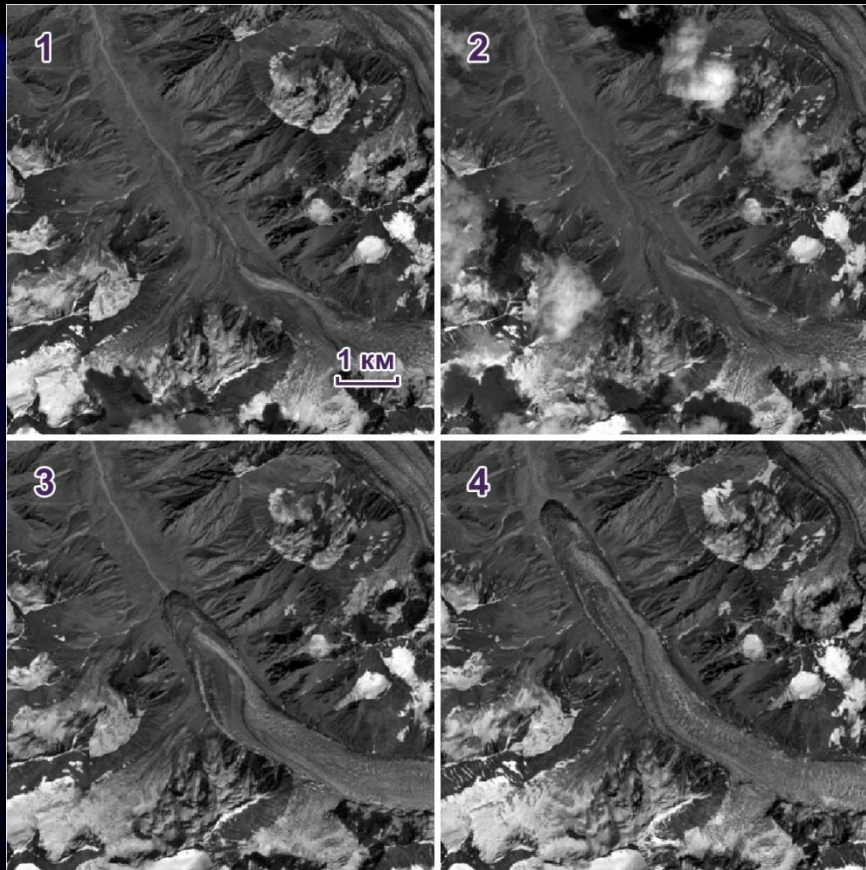

Космический эксперимент «Ураган»

Космический эксперимент «Ураган» - это мониторинг земной поверхности для исследования географической оболочки Земли, изучения природных ресурсов и для обнаружения, изучения и прогнозирования природных и техногенных катастроф (извержений вулканов, наводнений, лесных пожаров, ураганов, землетрясений, аварий на трубопроводах и т.д.).

- Выполняется с 2001 г. совместно РКК «Энергия» и Институтом географии РАН
- Состоит из трех частей: фото-, фотоспектральная и видеосъемка земной поверхности.
- Осуществляется российскими космонавтами на борту РС МКС.
- Разрешение на местности 5-10 м.

Некоторые примеры

Ледники 85 и 88

- Парная подвижка 2014-17 гг.
- Ледник 88 продвинулся на 1680 м.
- Ледник 85 – на 2050 м.

Некоторые примеры

Ледник Дорофеева

- Подвижка 2018-21 гг.
- Продвинулся на 2300 м.

Некоторые примеры

Ледник Ванчдара

- Подвижка 2014-17 гг.
- Продвинулся на 3200 м.

Некоторые примеры

Ледник Шокальского

- Подвижка 2016-17 гг.
- Продвинулся на 1360 м.

Некоторые примеры

Ледник Бурс