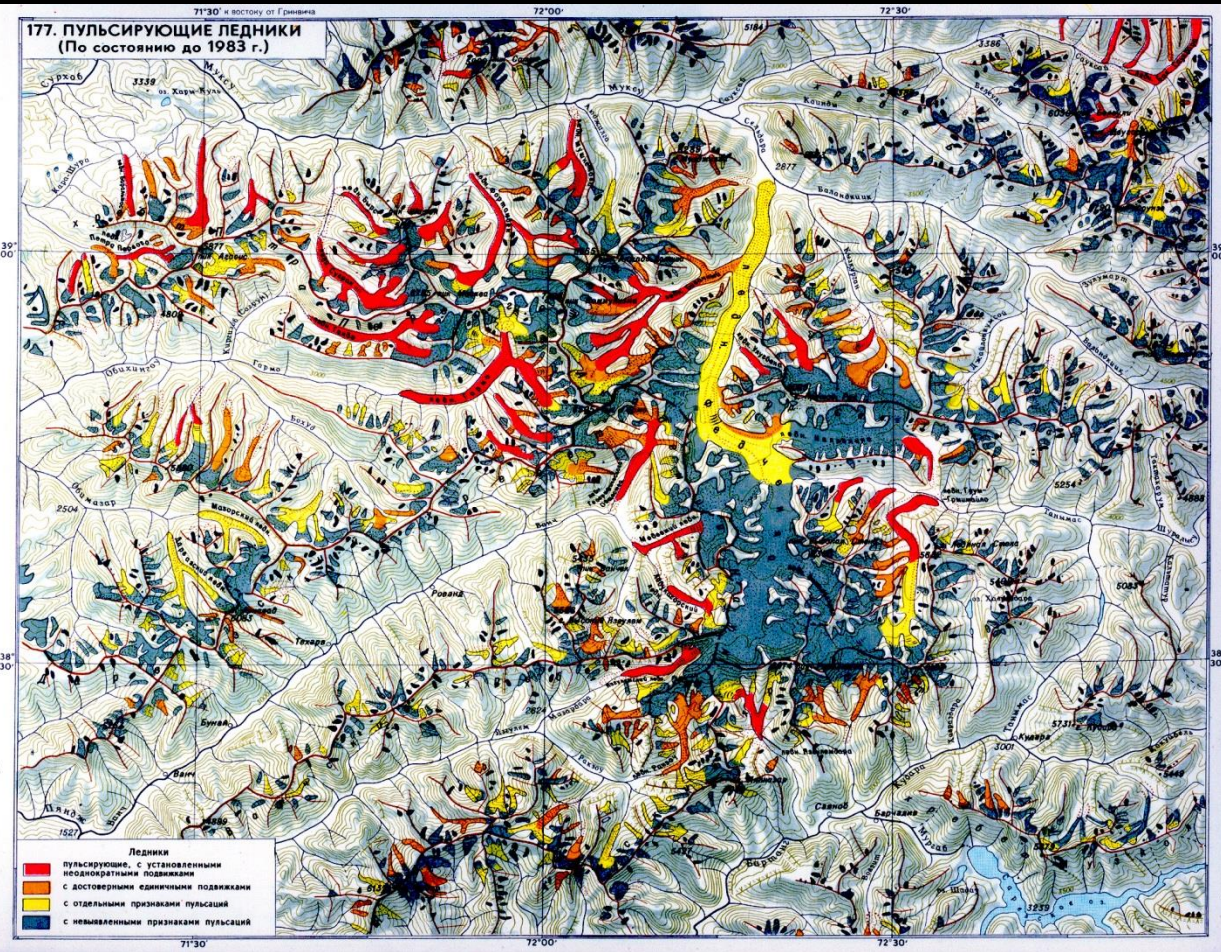

Космический эксперимент «Ураган»

Космический эксперимент «Ураган» - это мониторинг земной поверхности для исследования географической оболочки Земли, изучения природных ресурсов и для обнаружения, изучения и прогнозирования природных и техногенных катастроф (извержений вулканов, наводнений, лесных пожаров, ураганов, землетрясений, аварий на трубопроводах и т.д.).

- Выполняется с 2001 г. совместно РКК «Энергия» и Институтом географии РАН
- Состоит из трех частей: фото-, фотоспектральная и видеосъемка земной поверхности.
- Осуществляется российскими космонавтами на борту РС МКС.
- Разрешение на местности 5-10 м.

Каталог пульсирующих ледников Памира

- Подготовлен учёными Института географии РАН
- Составление окончено в 1998 г.
- 61 ледник с явными наблюдаемыми подвижками
- 373 ледника в признаках пульсаций
- 411 ледник со следами давних пульсаций

Некоторые примеры

Ледник Ванчдара

- Подвижка 2014-17 гг.
- Продвинулся на 3200 м.

Некоторые примеры

Ледник Шокальского

- Подвижка 2016-17 гг.
- Продвинулся на 1360 м.

Некоторые примеры

Ледник Бурс