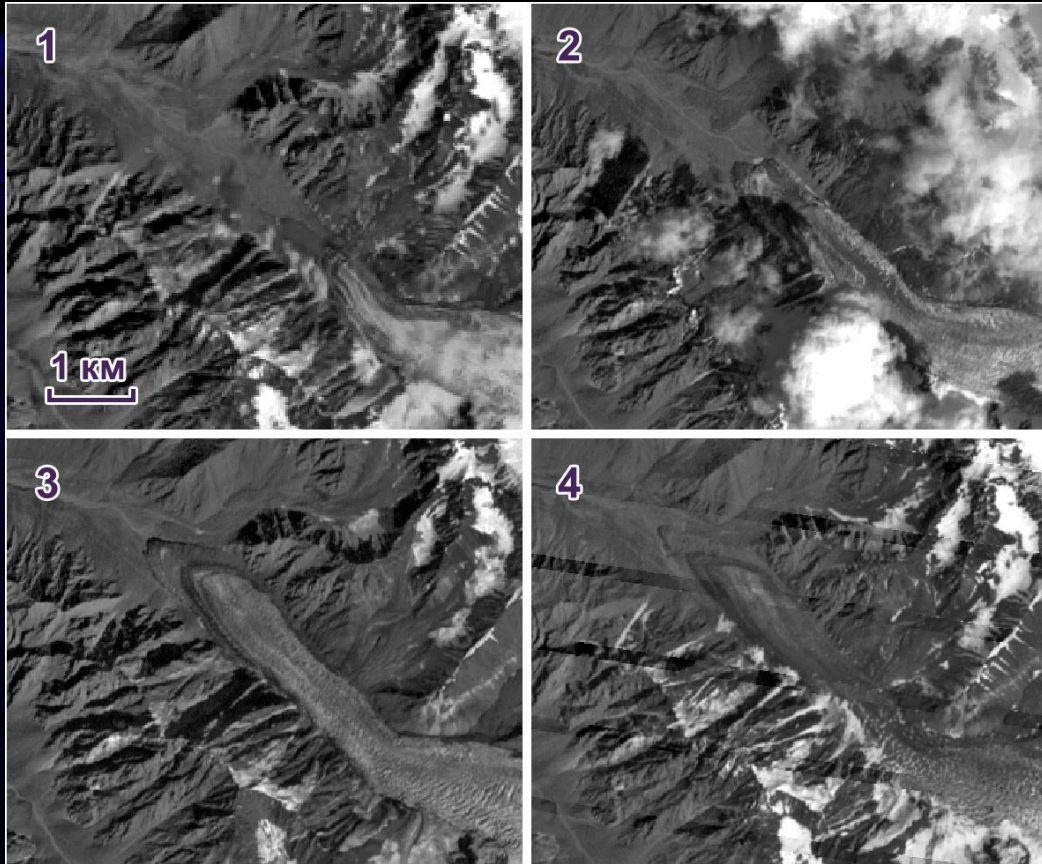

Космический эксперимент «Ураган»

Космический эксперимент «Ураган» - это мониторинг земной поверхности для исследования географической оболочки Земли, изучения природных ресурсов и для обнаружения, изучения и прогнозирования природных и техногенных катастроф (извержений вулканов, наводнений, лесных пожаров, ураганов, землетрясений, аварий на трубопроводах и т.д.).

- Выполняется с 2001 г. совместно РКК «Энергия» и Институтом географии РАН
- Состоит из трех частей: фото-, фотоспектральная и видеосъемка земной поверхности.
- Осуществляется российскими космонавтами на борту РС МКС.
- Разрешение на местности 5-10 м.

Некоторые примеры

Ледники 85 и 88

- Парная подвижка 2014-17 гг.
- Ледник 88 продвинулся на 1680 м.
- Ледник 85 – на 2050 м.

Некоторые примеры

Ледник Дорофеева

- Подвижка 2018-21 гг.
- Продвинулся на 2300 м.

Некоторые примеры

Ледник Ванчдара

- Подвижка 2014-17 гг.
- Продвинулся на 3200 м.

Некоторые примеры

Ледник Шокальского

- Подвижка 2016-17 гг.
- Продвинулся на 1360 м.

Некоторые примеры

Ледник Бурс